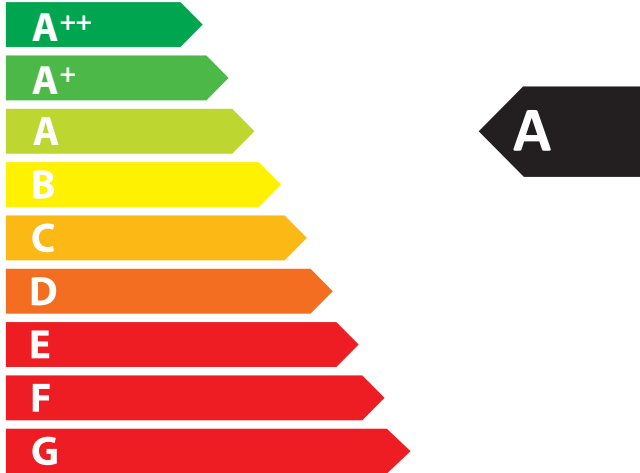

**ENERG**  
енергия · ενέργεια

HWAM A/S

WIKING Maxi X

6,3  
kW

ENERGIA · ЕНЕРГИЯ · ΕΝΕΡΓΕΙΑ · ENERGIJA · ENERGY · ENERGIE · ENERGI

2015/1186

DE	Energieeffizienzindex (EEI): 99		
FR	Indice d'efficacité énergétique (IEE): 99	A++	EEI ≥ 130
NL	Energie-efficiëntie-index (EEI): 99	A+	107 ≤ EEI < 130
IT	Indice di efficienza energetica (EEI): 99	A	88 ≤ EEI < 107
ES	Índice de eficiencia energética (EEI): 99	B	82 ≤ EEI < 88
		C	77 ≤ EEI < 82
DE	Beste Energieeffizienzklasse ist A++	D	72 ≤ EEI < 77
FR	La meilleure classe d'efficacité énergétique est A ++	E	62 ≤ EEI < 72
NL	De beste energie-efficiëntieklasse is A++	F	42 ≤ EEI < 72
IT	La migliore classe di efficienza energetica è A++	G	EEI < 42
ES	Mejor clase de eficiencia energética es A++		