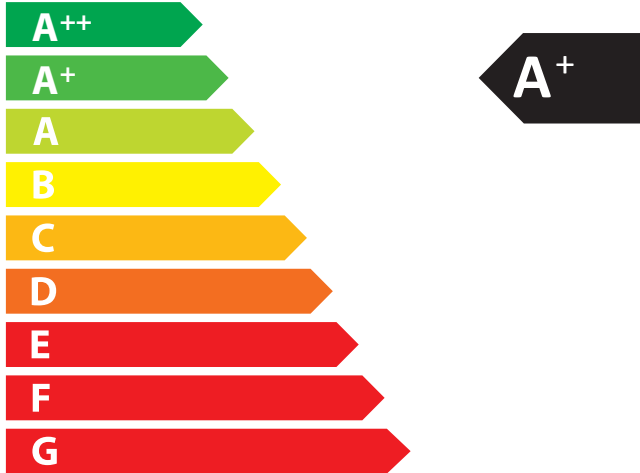

WIKING Mini X

4,5
kW

ENERGIA · ЕНЕРГИЯ · ΕΝΕΡΓΕΙΑ · ENERGIJA · ENERGY · ENERGIE · ENERGI

2015/1186

DE	Energieeffizienzindex (EEI): I 10		
FR	Indice d'efficacité énergétique (IEE): I 10	A++	$EEI \geq 130$
NL	Energie-efficiëntie-index (EEI): I 10	A+	$107 \leq EEI < 130$
IT	Indice di efficienza energetica (EEI): I 10	A	$88 \leq EEI < 107$
ES	Índice de eficiencia energética (EEI): I 10	B	$82 \leq EEI < 88$
		C	$77 \leq EEI < 82$
DE	Beste Energieeffizienzklasse ist A++	D	$72 \leq EEI < 77$
FR	La meilleure classe d'efficacité énergétique est A ++	E	$62 \leq EEI < 72$
NL	De beste energie-efficiëntieklasse is A++	F	$42 \leq EEI < 72$
IT	La migliore classe di efficienza energetica è A++	G	$EEI < 42$
ES	Mejor clase de eficiencia energética es A++		