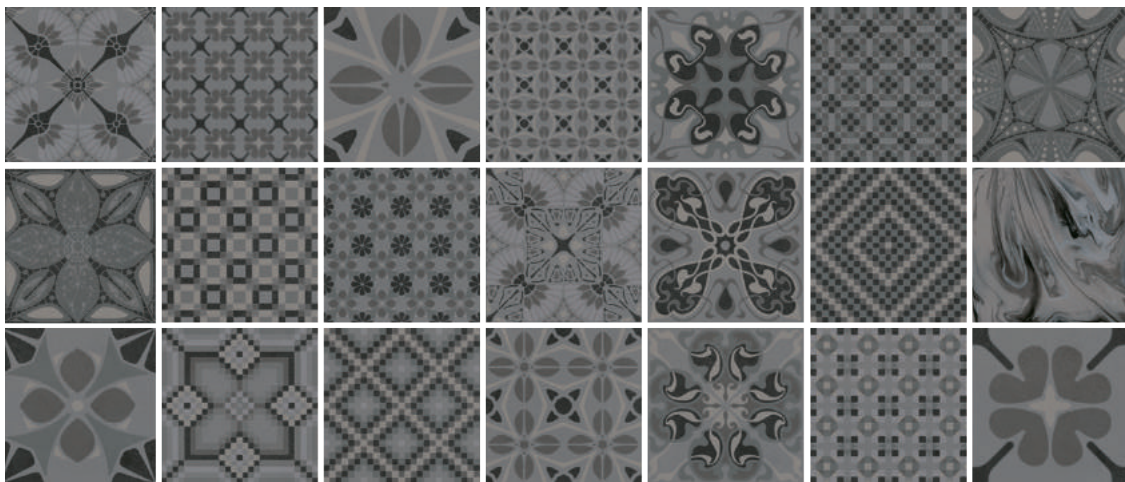

20x20 cm. 7.9x7.9 inches

(1) Tassel Crema
6.213

(1) Tassel Perla
6.213

(1) Tassel Grafito
6.213

(1) Este modelo está compuesto por diseños diferentes para combinar de modo alterno, se sirven en la misma caja.
This model has different designs that are combined alternately, coming in the same box.