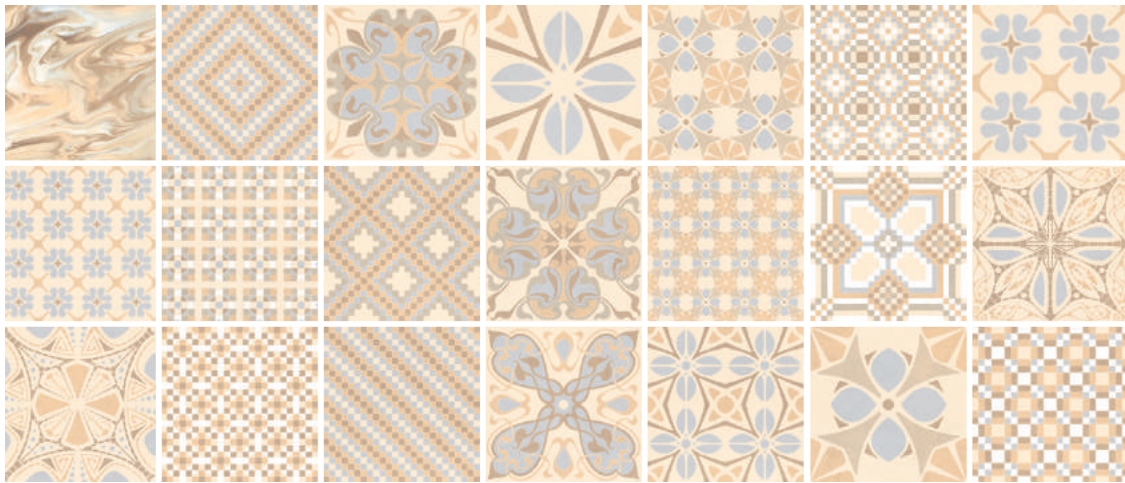

Gibert - 3 Gris
G.19

Llagostera Gris
G.227

Montaner Azul
G.227

Valvanera - 2 Celeste
G.227

Valvanera - 3 Celeste
G.19

Palau Celeste
G.227

Jujol Grafito
G.227

Rotjen Basalto
G.227

20x20 cm. 7.9x7.9 inches

(1) Tassel Crema
6.213

(1) Tassel Perla
6.213

(1) Tassel Grafito
6.213

(1) Este modelo está compuesto por diseños diferentes para combinar de modo alterno, se sirven en la misma caja.
This model has different designs that are combined alternately, coming in the same box.