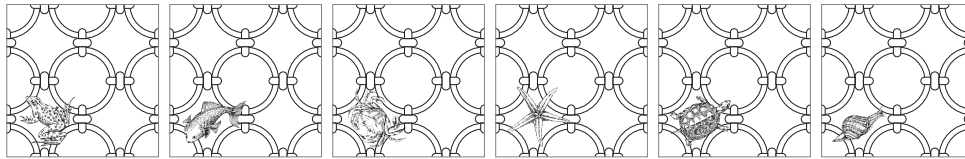

20x20 cm. 7.9x7.9 inches

(1) Tassel Crema
6.213

(1) Tassel Perla
6.213

(1) Tassel Grafito
6.213

(1) Este modelo está compuesto por diseños diferentes para combinar de modo alterno, se sirven en la misma caja.
This model has different designs that are combined alternately, coming in the same box.

(2) Macaya Humo
G.227

(2) En este modelo aparecen de forma alternativa los motivos que se muestran en el croquis.
The designs that appear in this diagram are part of this collection and appear randomly.