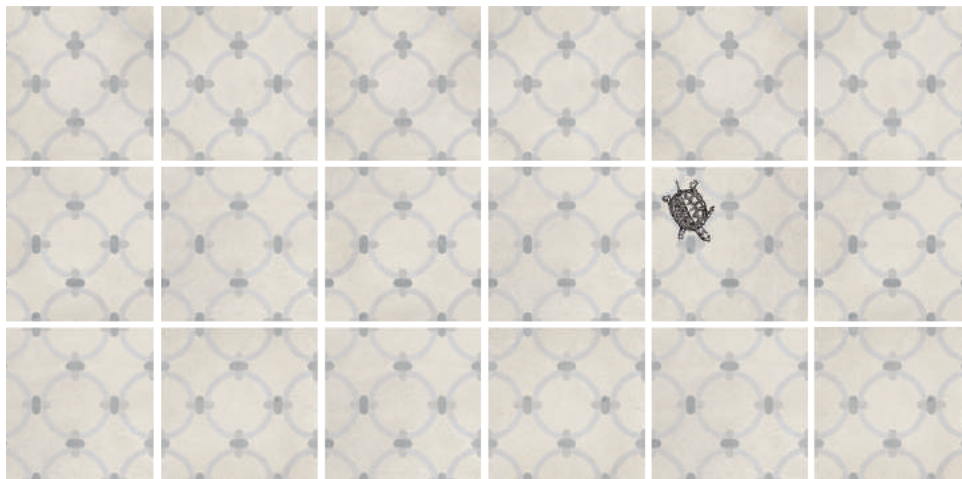

20x20 cm. 7.9x7.9 inches

(1) Tassel Crema
6.213

(1) Tassel Perla
6.213

(1) Tassel Grafito
6.213

(1) Este modelo está compuesto por diseños diferentes para combinar de modo alterno, se sirven en la misma caja.
This model has different designs that are combined alternately, coming in the same box.

(2) Macaya Humo
G.227

(2) En este modelo aparecen de forma alternativa los motivos que se muestran en el croquis.
The designs that appear in this diagram are part of this collection and appear randomly.