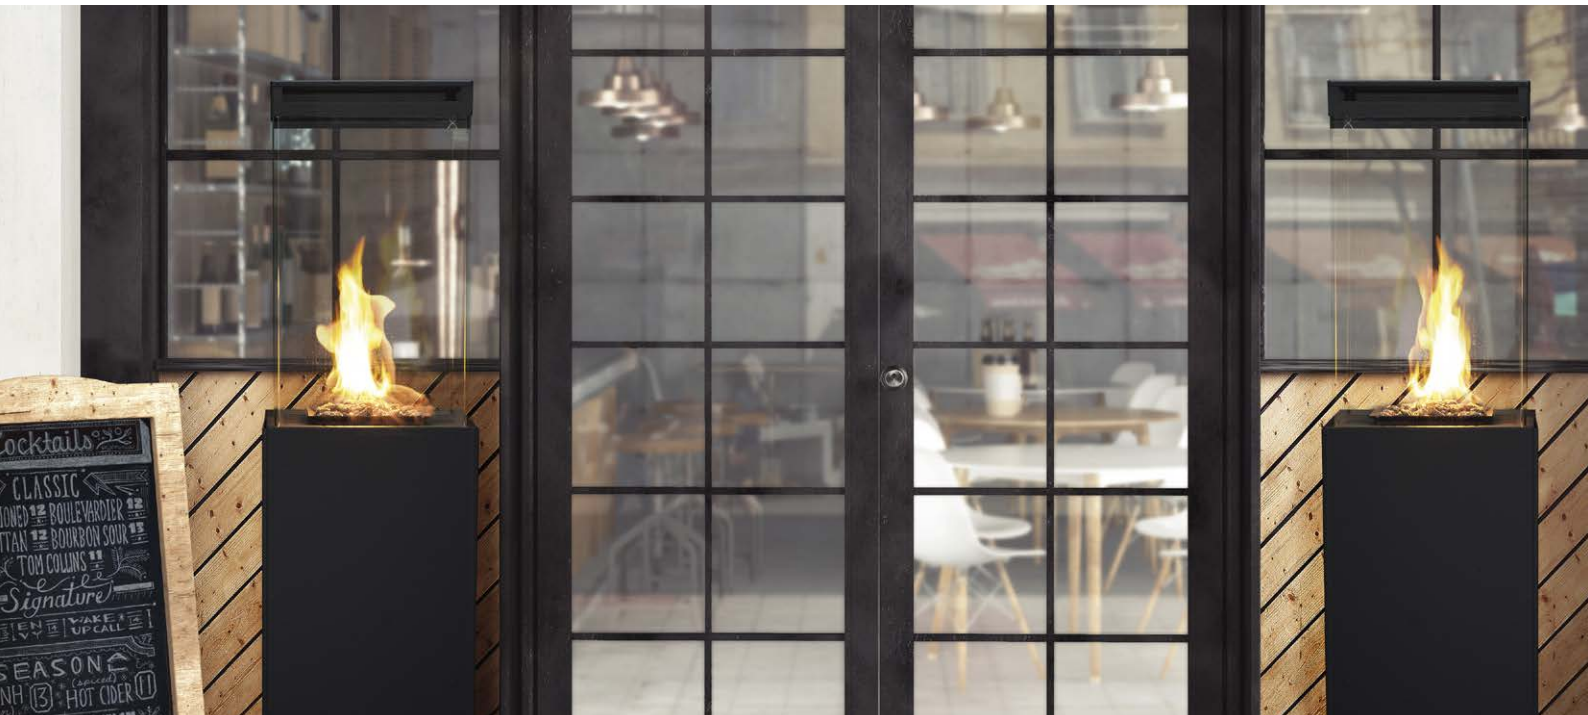

TERMATECH “SKAGEN”

OUTDOOR – GAS FEUERSTELLE

OUTDOOR TRAGBARE GASFEUERSTELLE BEHAGLICHKEIT UND WÄRME IN IHREM WOHNRAUM

Der TermaTech "Skagen" wurde als Außenbeleuchtung für Outdoor Bereiche konzipiert. Der TermaTech "Skagen" verleiht dem Raum elegantes Umgebungslicht und behagliche Wärme.

Diese stilvolle Gas Feuerstelle kann vor einem Restaurant ausgestellt werden, sowie eine originelle Beleuchtung entlang eines Außenwegs sein oder auch als Heizung auf einer Terrasse genutzt werden.

GENIESSEN SIE DAS FEUER IN IHREM AUSSENBEREICH

OUTDOOR - GAS TECHNOLOGY

Mit den goldenen Flammen in Ihrer Nähe können Sie gemütliche Abende in Außenbereichen verbringen. "Skagen" ist eine freistehende Feuerstelle für den Außenbereich, die Wärme und gemütliches Ambiente bietet. Dank der robusten Materialien und modernen Form schafft "Skagen" in Ihrem Außenbereich ein großartiges Feuerspektakel.