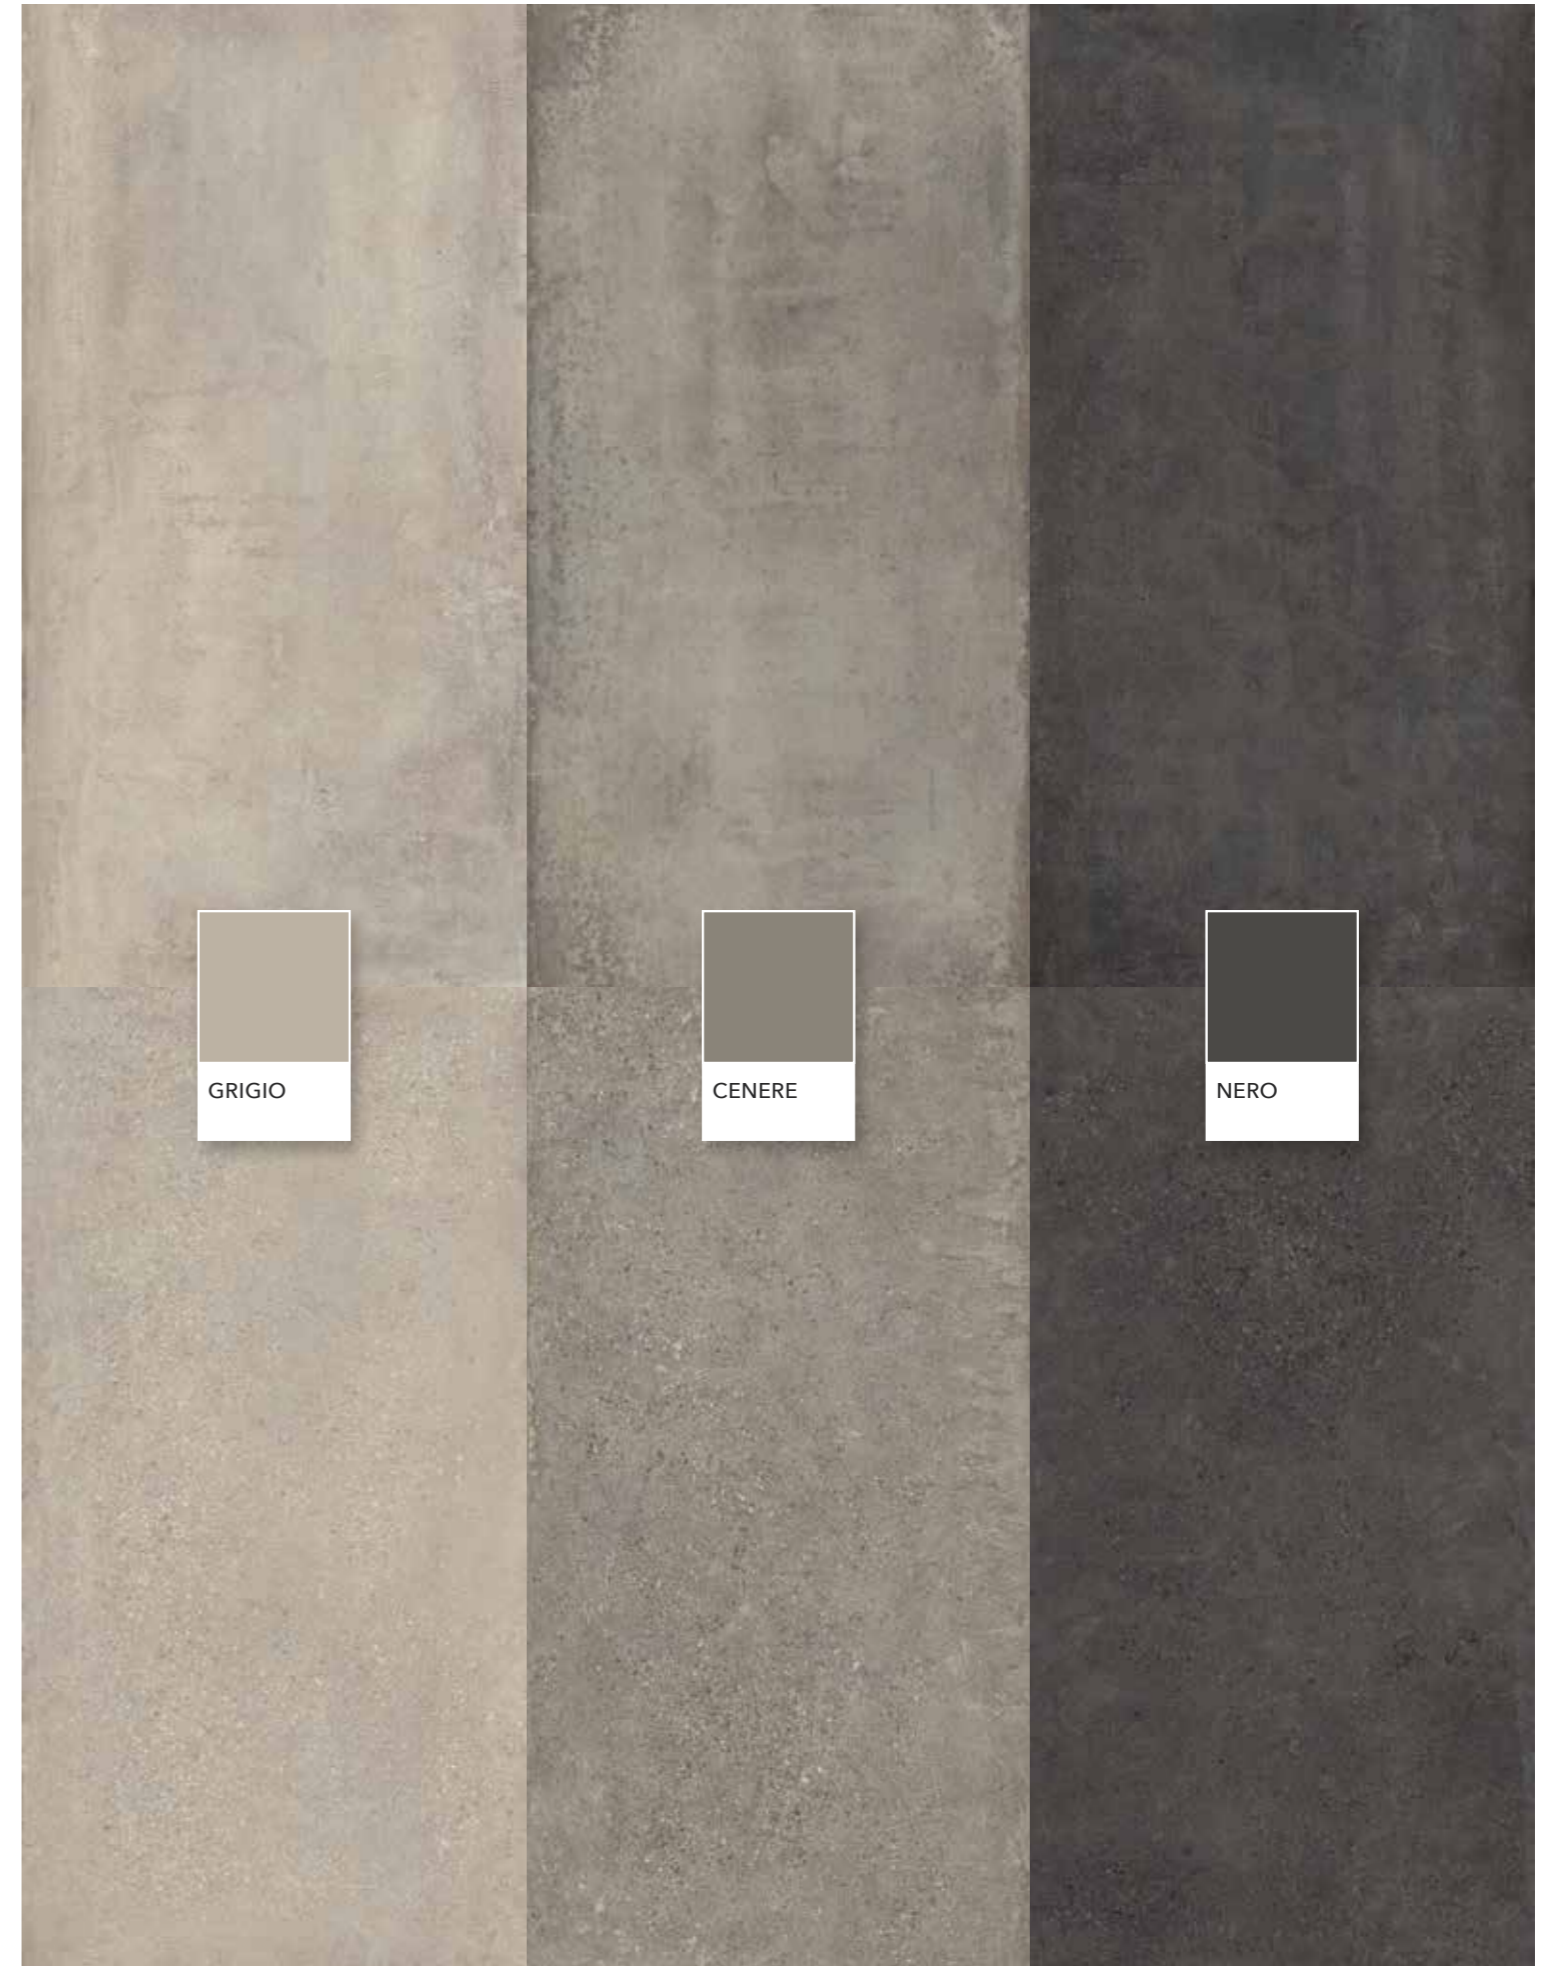

MATERIKA
KONKRETE