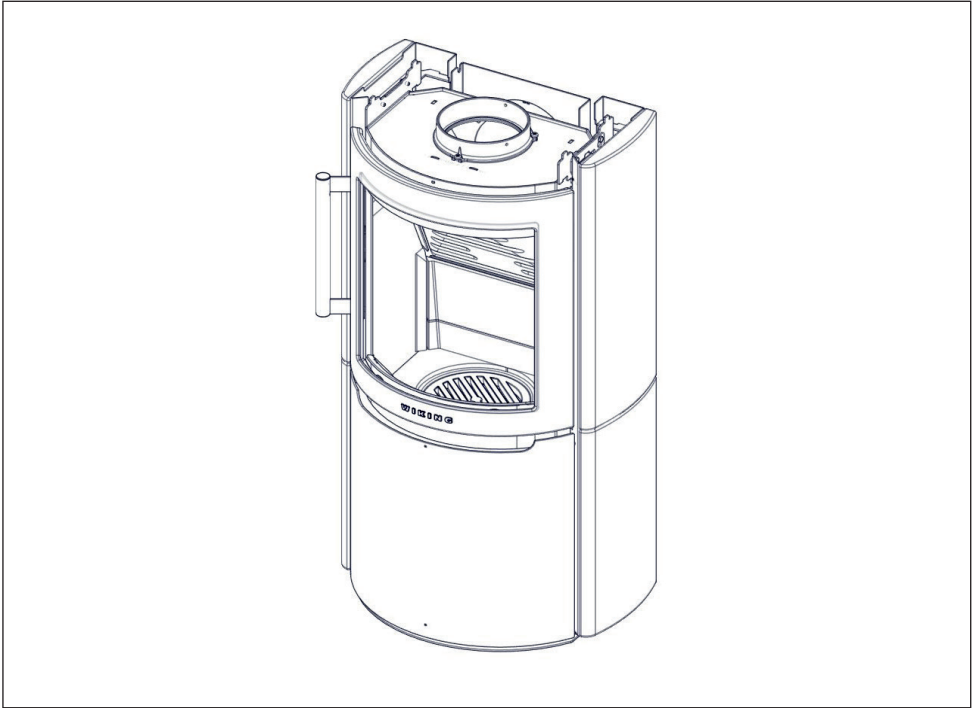

WIKING Mala 4

<b>DK</b>	Montering af naturstensbeklædning
<b>GB</b>	Mounting of natural stone cladding
<b>DE</b>	Montage von Natursteinverkleidung
<b>SV</b>	Montering av naturstensbeklädnad
<b>NO</b>	Montering av natursteinkledning
<b>NL</b>	Het monteren van de natuursteenbekleding
<b>FR</b>	Montage du set de pierre naturelle
<b>IT</b>	Montaggio del rivestimento in pietra naturale