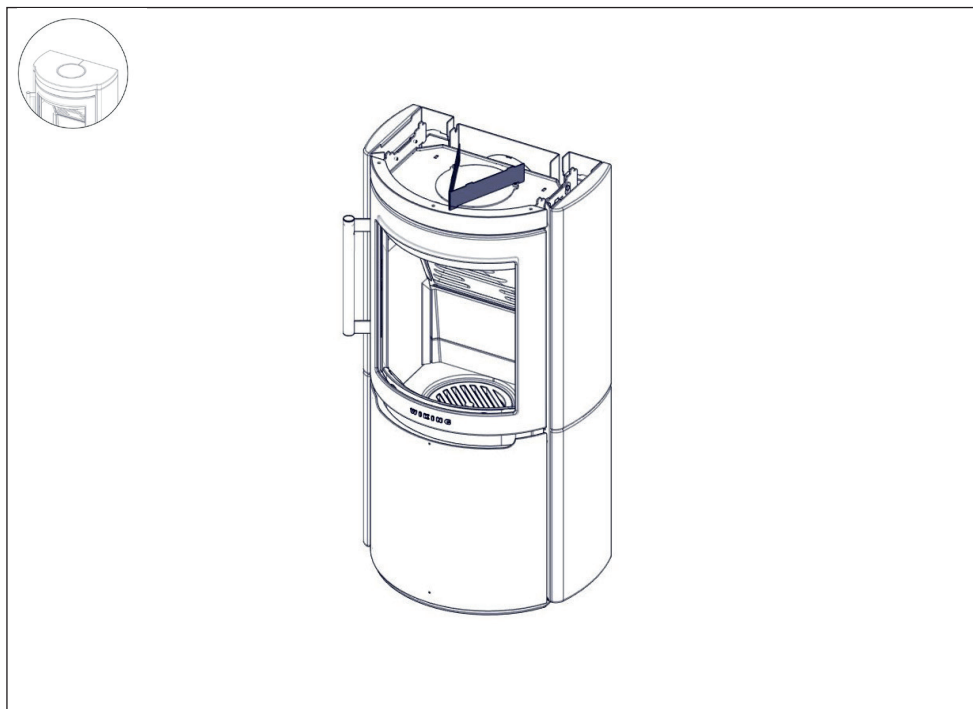

WIKING Mala 4

<b>DK</b>	Montering af naturstensbeklædning
<b>GB</b>	Mounting of natural stone cladding
<b>DE</b>	Montage von Natursteinverkleidung
<b>SV</b>	Montering av naturstensbeklädnad
<b>NO</b>	Montering av natursteinkledning
<b>NL</b>	Het monteren van de natuursteenbekleding
<b>FR</b>	Montage du set de pierre naturelle
<b>IT</b>	Montaggio del rivestimento in pietra naturale