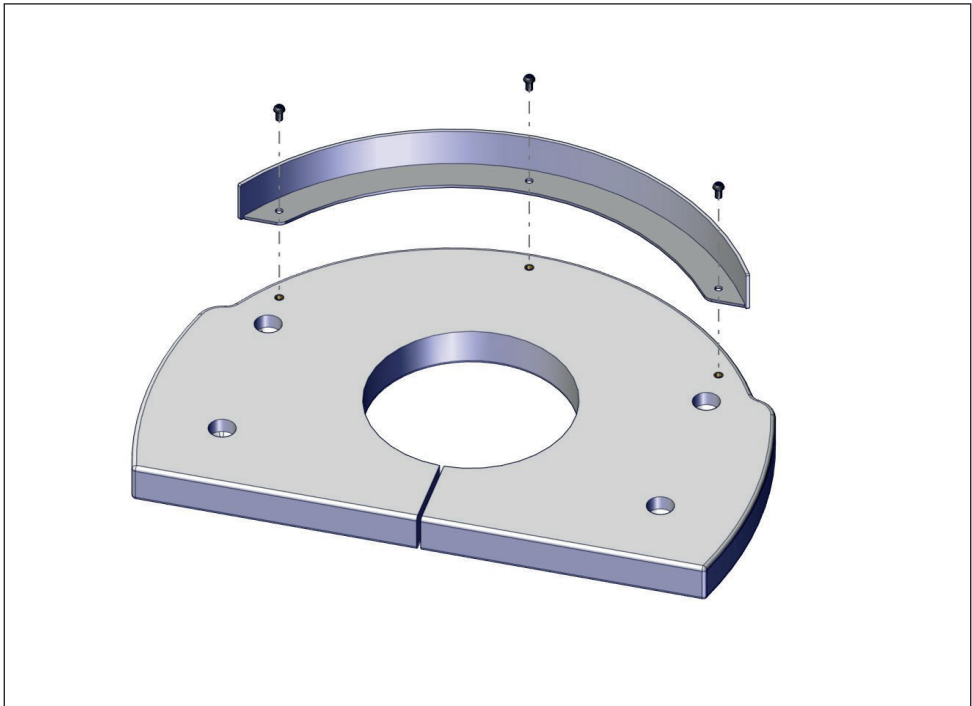

WIKING Mala 4

<b>DK</b>	Montering af naturstensbeklædning
<b>GB</b>	Mounting of natural stone cladding
<b>DE</b>	Montage von Natursteinverkleidung
<b>SV</b>	Montering av naturstensbeklädnad
<b>NO</b>	Montering av natursteinkledning
<b>NL</b>	Het monteren van de natuursteenbekleding
<b>FR</b>	Montage du set de pierre naturelle
<b>IT</b>	Montaggio del rivestimento in pietra naturale