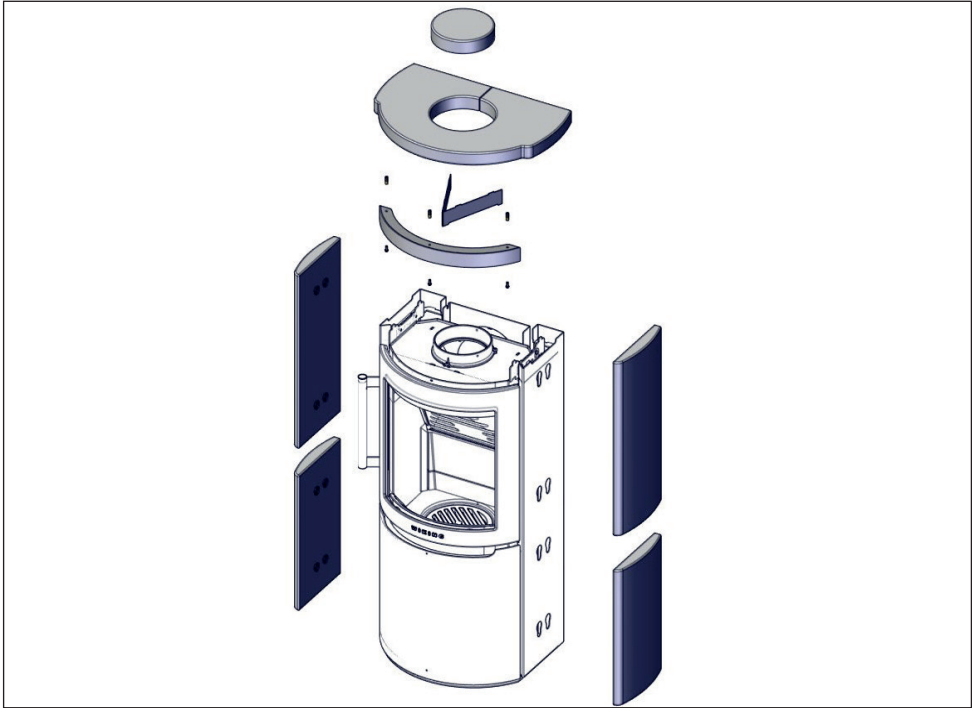

WIKING Mala 4

<b>DK</b>	Montering af naturstensbeklædning
<b>GB</b>	Mounting of natural stone cladding
<b>DE</b>	Montage von Natursteinverkleidung
<b>SV</b>	Montering av naturstensbeklädnad
<b>NO</b>	Montering av natursteinkledning
<b>NL</b>	Het monteren van de natuursteenbekleding
<b>FR</b>	Montage du set de pierre naturelle
<b>IT</b>	Montaggio del rivestimento in pietra naturale