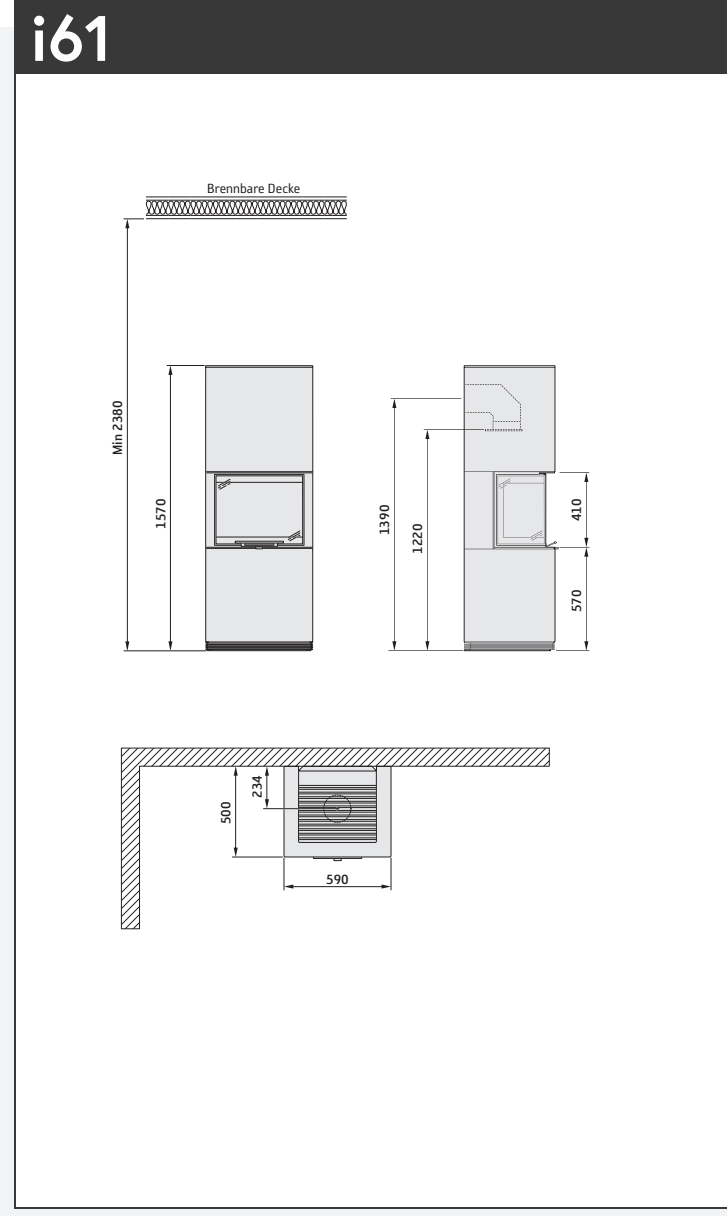

Höhe (mm)	1570
Breite (mm)	590
Tiefe (mm)	500
Nettogewicht (kg)	195-320
Energieklassifizierung	A+
Maximale Scheitlänge (cm)	33
Maximale Heizfläche (m ²)	140
Nennleistung (kW)	7
Wirkungsgrad (%)	80
Brennholzfach (kg)	25
Powerstone (kg)	55