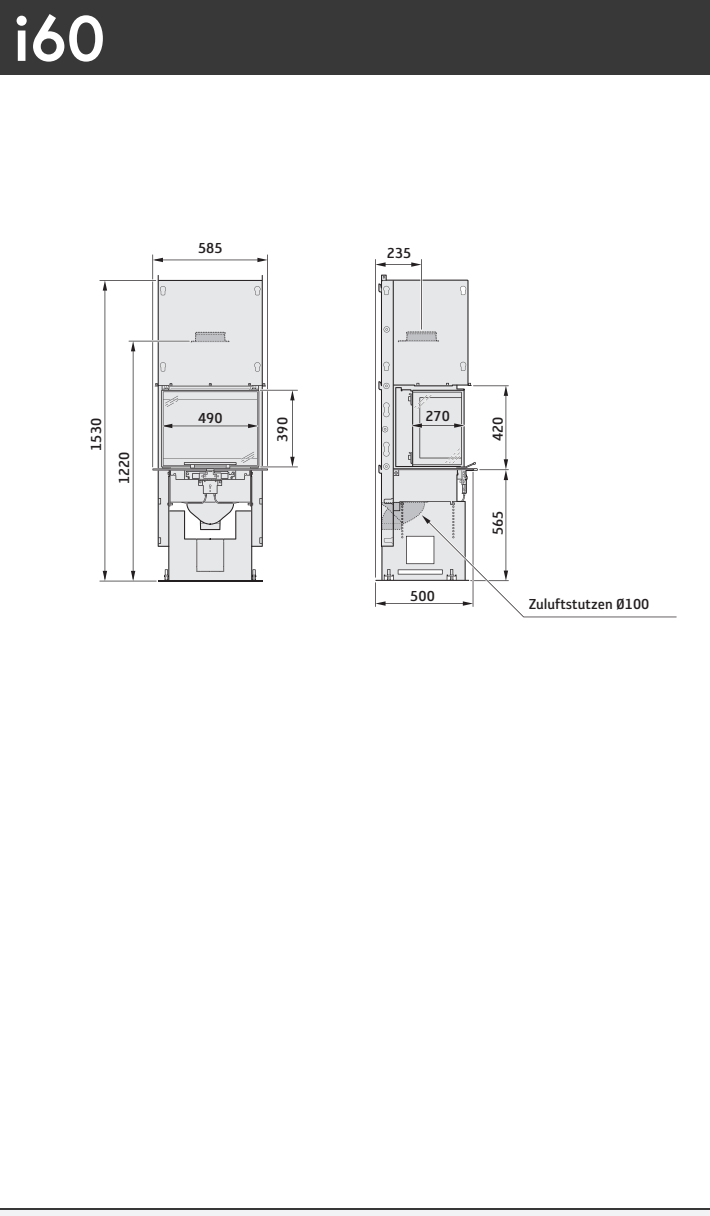

Höhe (mm)	1570
Breite (mm)	590
Tiefe (mm)	500
Nettogewicht (kg)	195-320
Energieklassifizierung	A+
Maximale Scheitlänge (cm)	33
Maximale Heizfläche (m ²)	140
Nennleistung (kW)	7
Wirkungsgrad (%)	80
Brennholzfach (kg)	25
Powerstone (kg)	55