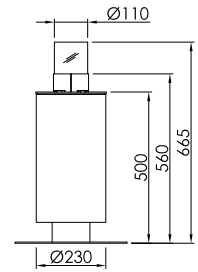

TECHNISCHE DATEN

KALAYO tubo

Edelstahl

Nero

Weiß

Anthrazit

GRÖßE

S

| | |
|----------------|----------|
| Form | rund |
| Gesamthöhe | 665 mm |
| Korpusbreite | Ø 230 mm |
| Fußdurchmesser | Ø 370 mm |
| Gewicht | 19 kg |

Größe S :

Draufsicht

Vorderansicht

KALAYO tubo

Edelstahl

Nero

Weiß

Anthrazit

GRÖßE

M

| | |
|----------------|----------|
| Form | rund |
| Gesamthöhe | 915 mm |
| Korpusbreite | Ø 230 mm |
| Fußdurchmesser | Ø 370 mm |
| Gewicht | 23 kg |

Größe M :

Draufsicht

| | |
|----------------|----------|
| Form | rund |
| Gesamthöhe | 1.165 mm |
| Korpusbreite | Ø 230 mm |
| Fußdurchmesser | Ø 370 mm |
| Gewicht | 28 kg |

Größe L :

Draufsicht

Vorderansicht

TECHNISCHE DATEN