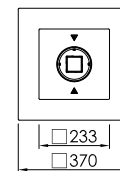

| | |
|----------------|----------|
| Form | rund |
| Gesamthöhe | 1.165 mm |
| Korpusbreite | Ø 230 mm |
| Fußdurchmesser | Ø 370 mm |
| Gewicht | 28 kg |

Größe L :

Draufsicht

Vorderansicht

TECHNISCHE DATEN

KALAYO tubo-Q

Edelstahl

Nero

Weiß

Anthrazit

GRÖßE

L

| | |
|----------------|-------------|
| Form | quadratisch |
| Gesamthöhe | 1.165 mm |
| Korpusbreite | □ 230 mm |
| Fußdurchmesser | □ 370 mm |
| Gewicht | 29 kg |

Größe L :

Draufsicht

Vorderansicht

TECHNISCHE DATEN

KALAYO terreno

| | |
|--------------|----------|
| Form | rund |
| Gesamthöhe | 484 mm |
| Korpusbreite | Ø 255 mm |
| Topplatte | Ø 370 mm |
| Gewicht | 15 kg |