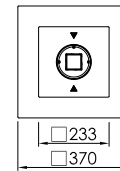

| | |
|----------------|----------|
| Form | rund |
| Gesamthöhe | 1.165 mm |
| Korpusbreite | Ø 230 mm |
| Fußdurchmesser | Ø 370 mm |
| Gewicht | 28 kg |

Größe L :

Draufsicht

Vorderansicht

TECHNISCHE DATEN

GRÖßE

M

| | |
|----------------|-------------|
| Form | quadratisch |
| Gesamthöhe | 915 mm |
| Korpusbreite | □ 230 mm |
| Fußdurchmesser | □ 370 mm |
| Gewicht | 24 kg |

Größe M :

Draufsicht

Vorderansicht