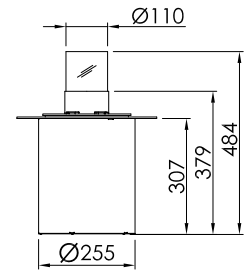

Vorderansicht