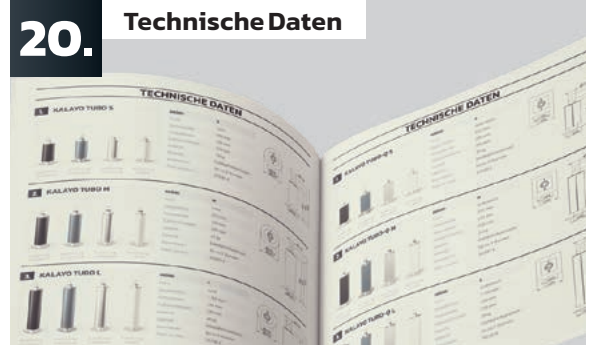

20. **Technische Daten**