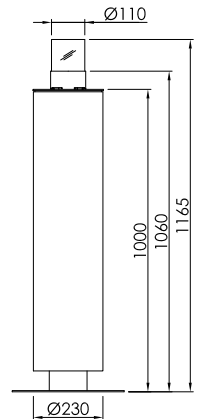

| | |
|----------------|----------|
| Form | rund |
| Gesamthöhe | 665 mm |
| Korpusbreite | Ø 230 mm |
| Fußdurchmesser | Ø 370 mm |
| Gewicht | 19 kg |

Größe S :

Draufsicht

Vorderansicht

KALAYO tubo

Edelstahl

Nero

Weiß

Anthrazit

GRÖßE

M

| | |
|----------------|----------|
| Form | rund |
| Gesamthöhe | 915 mm |
| Korpusbreite | Ø 230 mm |
| Fußdurchmesser | Ø 370 mm |
| Gewicht | 23 kg |

Größe M :

Draufsicht

| | |
|----------------|----------|
| Form | rund |
| Gesamthöhe | 1.165 mm |
| Korpusbreite | Ø 230 mm |
| Fußdurchmesser | Ø 370 mm |
| Gewicht | 28 kg |

Größe L :

Draufsicht

Vorderansicht

TECHNISCHE DATEN

GRÖßE

M

| | |
|----------------|-------------|
| Form | quadratisch |
| Gesamthöhe | 915 mm |
| Korpusbreite | □ 230 mm |
| Fußdurchmesser | □ 370 mm |
| Gewicht | 24 kg |

Größe M :

Draufsicht

Vorderansicht