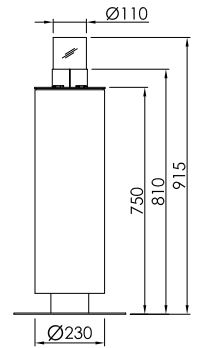

| | |
|----------------|----------|
| Form | rund |
| Gesamthöhe | 665 mm |
| Korpusbreite | Ø 230 mm |
| Fußdurchmesser | Ø 370 mm |
| Gewicht | 19 kg |

Größe S :

Draufsicht

Vorderansicht

KALAYO tubo

Edelstahl

Nero

Weiß

Anthrazit

GRÖßE

M

| | |
|----------------|----------|
| Form | rund |
| Gesamthöhe | 915 mm |
| Korpusbreite | Ø 230 mm |
| Fußdurchmesser | Ø 370 mm |
| Gewicht | 23 kg |

Größe M :

Draufsicht

| | |
|----------------|----------|
| Form | rund |
| Gesamthöhe | 1.165 mm |
| Korpusbreite | Ø 230 mm |
| Fußdurchmesser | Ø 370 mm |
| Gewicht | 28 kg |

Größe L :

Draufsicht

Vorderansicht

TECHNISCHE DATEN

GRÖßE

M

| | |
|----------------|-------------|
| Form | quadratisch |
| Gesamthöhe | 915 mm |
| Korpusbreite | □ 230 mm |
| Fußdurchmesser | □ 370 mm |
| Gewicht | 24 kg |

Größe M :

Draufsicht

Vorderansicht