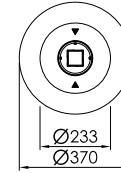

TECHNISCHE DATEN

KALAYO tubo

Edelstahl

Nero

Weiß

Anthrazit

GRÖßE

S

| | |
|----------------|----------|
| Form | rund |
| Gesamthöhe | 665 mm |
| Korpusbreite | Ø 230 mm |
| Fußdurchmesser | Ø 370 mm |
| Gewicht | 19 kg |

Größe S :

Draufsicht

Vorderansicht

KALAYO tubo

Edelstahl

Nero

Weiß

Anthrazit

GRÖßE

M

| | |
|----------------|----------|
| Form | rund |
| Gesamthöhe | 915 mm |
| Korpusbreite | Ø 230 mm |
| Fußdurchmesser | Ø 370 mm |
| Gewicht | 23 kg |

Größe M :

Draufsicht

| | |
|----------------|----------|
| Form | rund |
| Gesamthöhe | 1.165 mm |
| Korpusbreite | Ø 230 mm |
| Fußdurchmesser | Ø 370 mm |
| Gewicht | 28 kg |

Größe L :

Draufsicht

Vorderansicht

TECHNISCHE DATEN