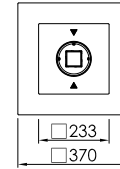

Draufsicht