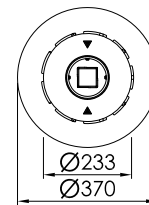

| | |
|----------------|----------|
| Form | rund |
| Gesamthöhe | 1.165 mm |
| Korpusbreite | Ø 230 mm |
| Fußdurchmesser | Ø 370 mm |
| Gewicht | 28 kg |

Größe L :

Draufsicht

Vorderansicht

TECHNISCHE DATEN

GRÖßE

M

| | |
|----------------|-------------|
| Form | quadratisch |
| Gesamthöhe | 915 mm |
| Korpusbreite | □ 230 mm |
| Fußdurchmesser | □ 370 mm |
| Gewicht | 24 kg |

Größe M :

Draufsicht

Vorderansicht

KALAYO tubo-Q

Edelstahl

Nero

Weiß

Anthrazit

GRÖßE

L

| | |
|----------------|-------------|
| Form | quadratisch |
| Gesamthöhe | 1.165 mm |
| Korpusbreite | □ 230 mm |
| Fußdurchmesser | □ 370 mm |
| Gewicht | 29 kg |

Größe L :

Draufsicht

Vorderansicht

TECHNISCHE DATEN

KALAYO terreno

| | |
|--------------|----------|
| Form | rund |
| Gesamthöhe | 484 mm |
| Korpusbreite | Ø 255 mm |
| Topplatte | Ø 370 mm |
| Gewicht | 15 kg |