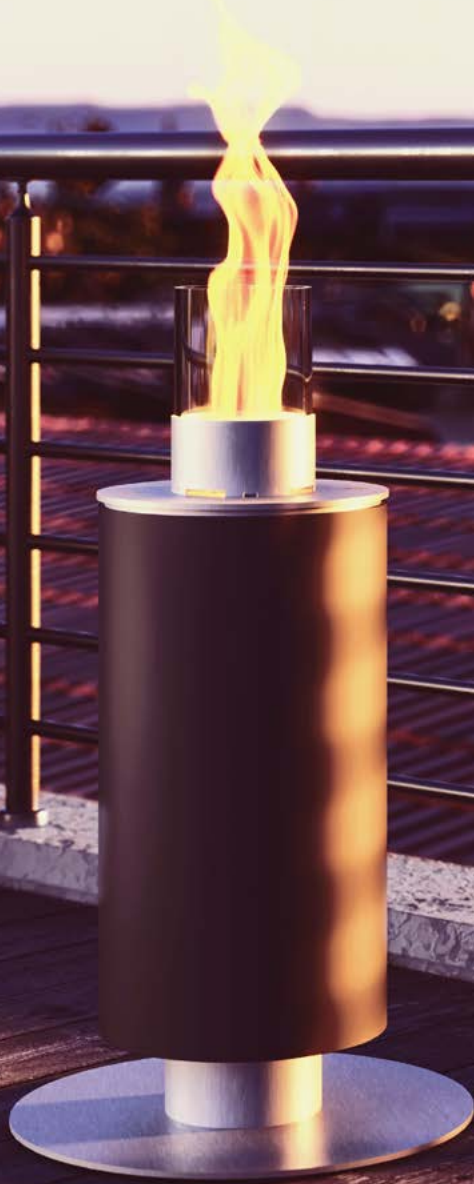

KALAYO tubo

EINE RUNDE SACHE!

KALAYO tubo sorgt mit seinem einzigartigen Flammenbild für ein gemütliches Ambiente: Kuschel dich ein und genieße die Lagerfeueratmosphäre auf deinem Balkon, der Terrasse oder im Garten.