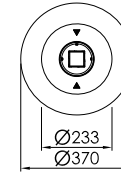

| | |
|----------------|----------|
| Form | rund |
| Gesamthöhe | 665 mm |
| Korpusbreite | Ø 230 mm |
| Fußdurchmesser | Ø 370 mm |
| Gewicht | 19 kg |

Größe S :

Draufsicht

Vorderansicht

KALAYO tubo

Edelstahl

Nero

Weiß

Anthrazit

GRÖßE

M

| | |
|----------------|----------|
| Form | rund |
| Gesamthöhe | 915 mm |
| Korpusbreite | Ø 230 mm |
| Fußdurchmesser | Ø 370 mm |
| Gewicht | 23 kg |

Größe M :

Draufsicht

| | |
|----------------|----------|
| Form | rund |
| Gesamthöhe | 1.165 mm |
| Korpusbreite | Ø 230 mm |
| Fußdurchmesser | Ø 370 mm |
| Gewicht | 28 kg |

Größe L :

Draufsicht

Vorderansicht

TECHNISCHE DATEN