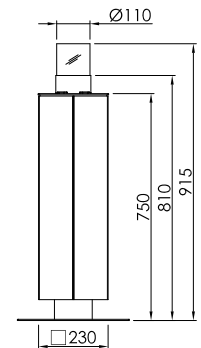

Nero

Weiß

Anthrazit

GRÖßE

M

| | |
|----------------|----------|
| Form | rund |
| Gesamthöhe | 915 mm |
| Korpusbreite | Ø 230 mm |
| Fußdurchmesser | Ø 370 mm |
| Gewicht | 23 kg |

Größe M :

Draufsicht

| | |
|----------------|----------|
| Form | rund |
| Gesamthöhe | 1.165 mm |
| Korpusbreite | Ø 230 mm |
| Fußdurchmesser | Ø 370 mm |
| Gewicht | 28 kg |

Größe L :

Draufsicht

Vorderansicht

TECHNISCHE DATEN

GRÖßE

M

| | |
|----------------|-------------|
| Form | quadratisch |
| Gesamthöhe | 915 mm |
| Korpusbreite | □ 230 mm |
| Fußdurchmesser | □ 370 mm |
| Gewicht | 24 kg |

Größe M :

Draufsicht

Vorderansicht

KALAYO tubo-Q

Edelstahl

Nero

Weiß

Anthrazit

GRÖßE

L

| | |
|----------------|-------------|
| Form | quadratisch |
| Gesamthöhe | 1.165 mm |
| Korpusbreite | □ 230 mm |
| Fußdurchmesser | □ 370 mm |
| Gewicht | 29 kg |