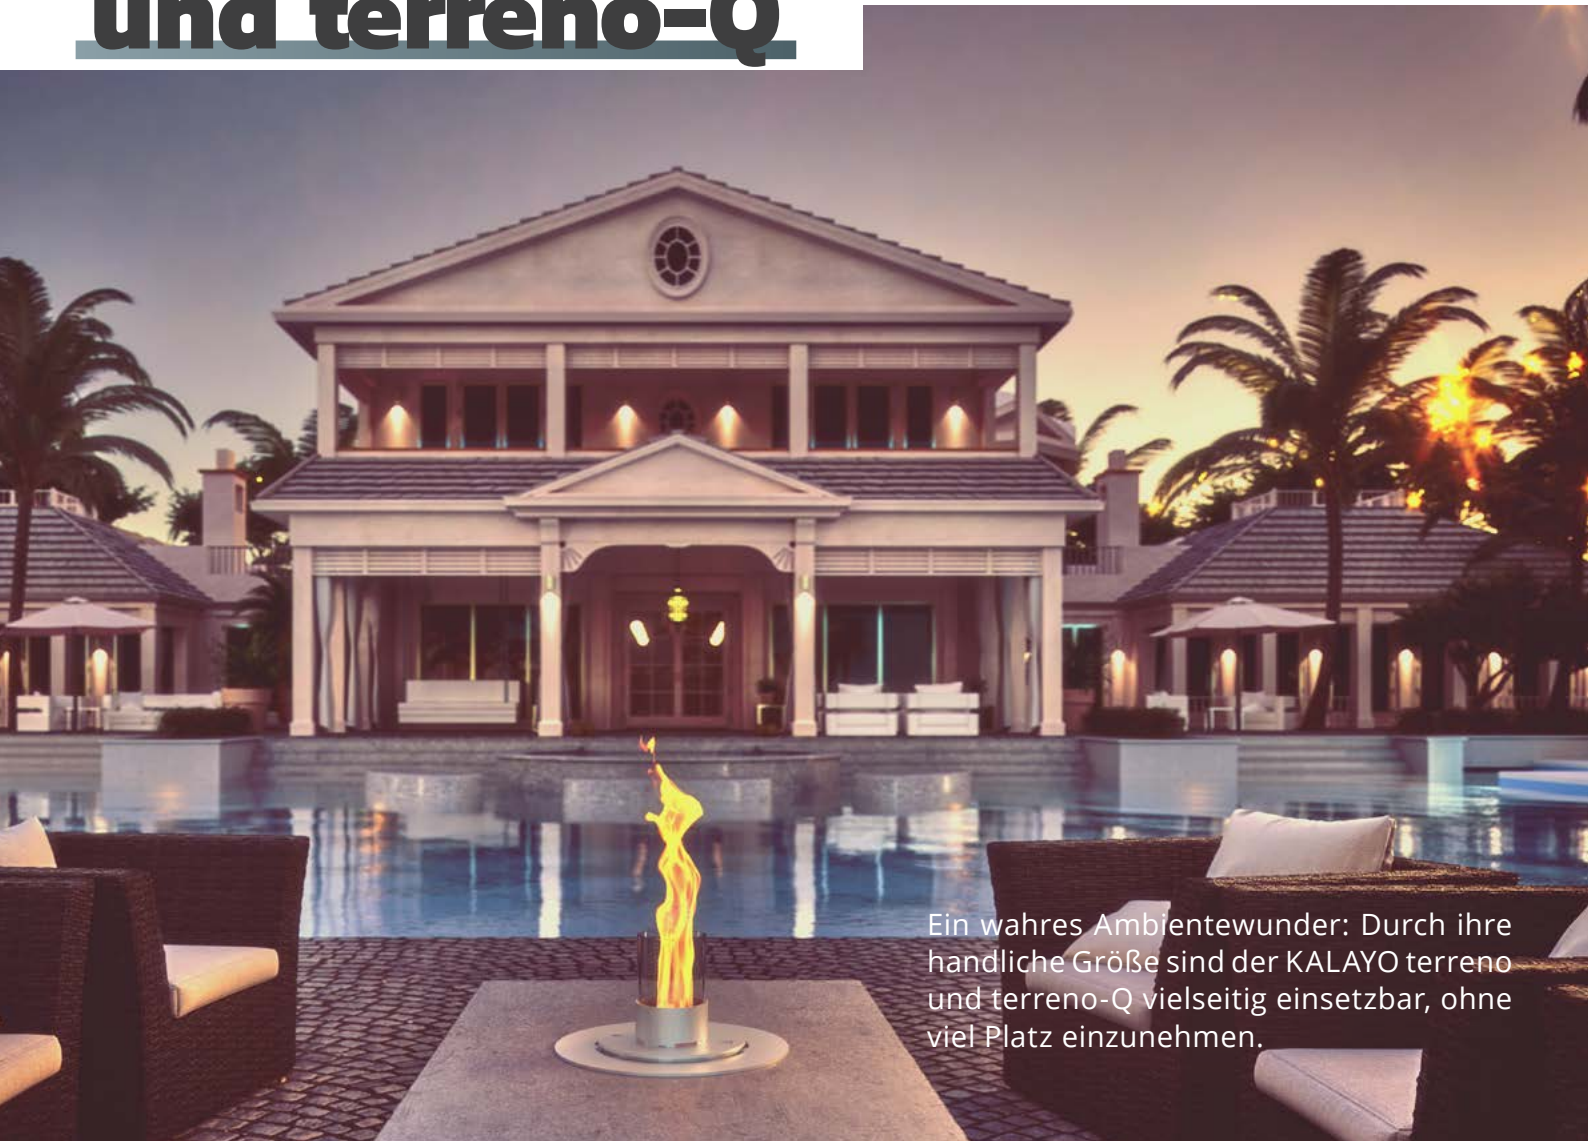

KALAYO terreno und terreno-Q

Ein wahres Ambientewunder: Durch ihre handliche Größe sind der KALAYO terreno und terreno-Q vielseitig einsetzbar, ohne viel Platz einzunehmen.