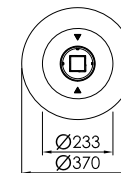

| | |
|----------------|----------|
| Form | rund |
| Gesamthöhe | 665 mm |
| Korpusbreite | Ø 230 mm |
| Fußdurchmesser | Ø 370 mm |
| Gewicht | 19 kg |

Größe S :

Draufsicht

Vorderansicht

KALAYO tubo

Edelstahl

Nero

Weiß

Anthrazit

GRÖßE

M

| | |
|----------------|----------|
| Form | rund |
| Gesamthöhe | 915 mm |
| Korpusbreite | Ø 230 mm |
| Fußdurchmesser | Ø 370 mm |
| Gewicht | 23 kg |

Größe M :

Draufsicht

Vorderansicht

KALAYO tubo

Edelstahl

Nero

Weiß

Anthrazit

GRÖßE

L

| | |
|----------------|----------|
| Form | rund |
| Gesamthöhe | 1.165 mm |
| Korpusbreite | Ø 230 mm |
| Fußdurchmesser | Ø 370 mm |
| Gewicht | 28 kg |

Größe L :

Draufsicht

Vorderansicht

TECHNISCHE DATEN