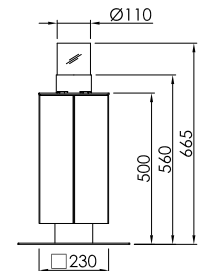

Vorderansicht