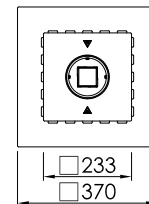

| | |
|----------------|----------|
| Form | rund |
| Gesamthöhe | 1.165 mm |
| Korpusbreite | Ø 230 mm |
| Fußdurchmesser | Ø 370 mm |
| Gewicht | 28 kg |

Größe L :

Draufsicht

Vorderansicht

TECHNISCHE DATEN

KALAYO tubo-Q

Edelstahl

Nero

Weiß

Anthrazit

GRÖßE

L

| | |
|----------------|-------------|
| Form | quadratisch |
| Gesamthöhe | 1.165 mm |
| Korpusbreite | □ 230 mm |
| Fußdurchmesser | □ 370 mm |
| Gewicht | 29 kg |

Größe L :

Draufsicht

Vorderansicht

TECHNISCHE DATEN

KALAYO terreno

| | |
|--------------|----------|
| Form | rund |
| Gesamthöhe | 484 mm |
| Korpusbreite | Ø 255 mm |
| Topplatte | Ø 370 mm |
| Gewicht | 15 kg |

Draufsicht

Vorderansicht

KALAYO terreno-Q

| | |
|--------------|-------------|
| Form | quadratisch |
| Gesamthöhe | 483 mm |
| Korpusbreite | □ 256 mm |
| Topplatte | □ 370 mm |
| Gewicht | 15 kg |

Draufsicht