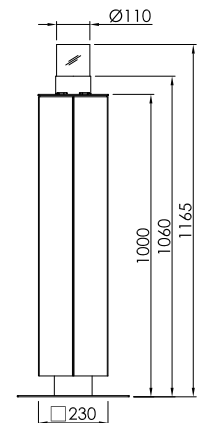

| | |
|----------------|----------|
| Form | rund |
| Gesamthöhe | 1.165 mm |
| Korpusbreite | Ø 230 mm |
| Fußdurchmesser | Ø 370 mm |
| Gewicht | 28 kg |

Größe L :

Draufsicht

Vorderansicht

TECHNISCHE DATEN

GRÖßE

M

| | |
|----------------|-------------|
| Form | quadratisch |
| Gesamthöhe | 915 mm |
| Korpusbreite | □ 230 mm |
| Fußdurchmesser | □ 370 mm |
| Gewicht | 24 kg |

Größe M :

Draufsicht

Vorderansicht

KALAYO tubo-Q

Edelstahl

Nero

Weiß

Anthrazit

GRÖßE

L

| | |
|----------------|-------------|
| Form | quadratisch |
| Gesamthöhe | 1.165 mm |
| Korpusbreite | □ 230 mm |
| Fußdurchmesser | □ 370 mm |
| Gewicht | 29 kg |

Größe L :

Draufsicht

Vorderansicht

TECHNISCHE DATEN

KALAYO terreno

| | |
|--------------|----------|
| Form | rund |
| Gesamthöhe | 484 mm |
| Korpusbreite | Ø 255 mm |
| Topplatte | Ø 370 mm |
| Gewicht | 15 kg |