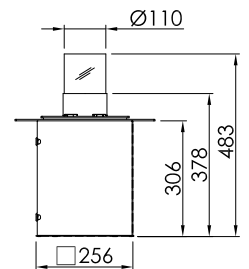

| | |
|----------------|----------|
| Form | rund |
| Gesamthöhe | 1.165 mm |
| Korpusbreite | Ø 230 mm |
| Fußdurchmesser | Ø 370 mm |
| Gewicht | 28 kg |

Größe L :

Draufsicht

Vorderansicht

TECHNISCHE DATEN

GRÖßE

M

| | |
|----------------|-------------|
| Form | quadratisch |
| Gesamthöhe | 915 mm |
| Korpusbreite | □ 230 mm |
| Fußdurchmesser | □ 370 mm |
| Gewicht | 24 kg |

Größe M :

Draufsicht

Vorderansicht

Größe L :

Draufsicht

Vorderansicht

TECHNISCHE DATEN

KALAYO terreno

| | |
|--------------|----------|
| Form | rund |
| Gesamthöhe | 484 mm |
| Korpusbreite | Ø 255 mm |
| Topplatte | Ø 370 mm |
| Gewicht | 15 kg |

Draufsicht

Vorderansicht

KALAYO terreno-Q

| | |
|--------------|-------------|
| Form | quadratisch |
| Gesamthöhe | 483 mm |
| Korpusbreite | □ 256 mm |
| Topplatte | □ 370 mm |
| Gewicht | 15 kg |

Draufsicht