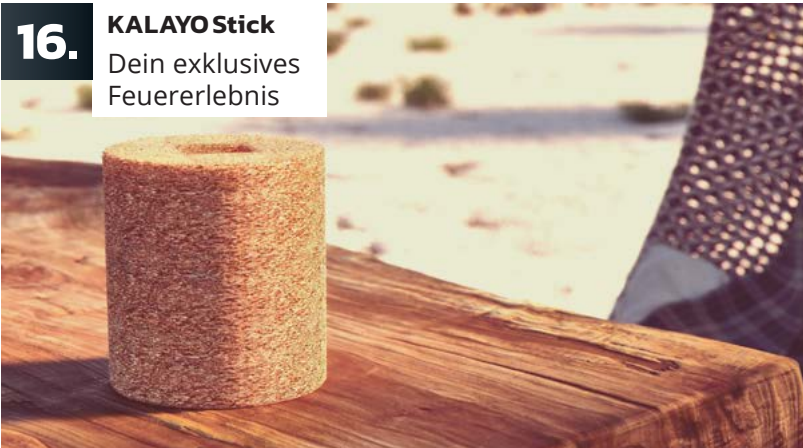

16. **KALAYO Stick**
Dein exklusives
Feuererlebnis