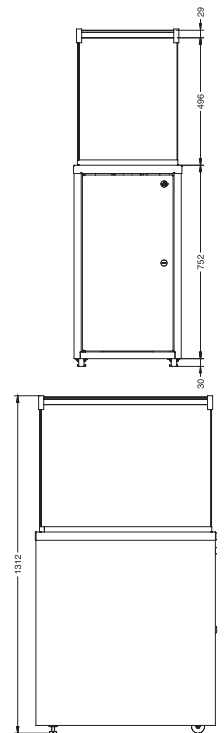

Technische Daten

Betriebsweise	mit und ohne Glasaufsatz
Gasanschluss	genormt für 5 o. 11 kg Flüssiggasflaschen
Sicherheit	Strömungssicherung/Kontrollflamme, Kippicherung
Leistung	
Nennwärmeleistung (NWL)	5-12 kW
Vordruck	50 mbar
Brennstoff / Aufgabemenge	G30 / G31 / ~ 0,4 m³/h
Brennstoff	Butan / Propan
Maße / Gewicht	
Abmessungen (B x H x T)	702 x 1.312 x 422 mm
Glasmaße (B x H x T)	386 x 496 x 666 mm
Gesamtgewicht	ca. 38 kg
Ausstattung	
Auskleidung	Brennerbett mit Lavasteinen
Lieferumfang	Gasregelblock, Druckminderer → anschlussfertig für handelsübliche 5 oder 11 kg Flüssiggasflaschen, Spannband für Gasflasche, Schloss
Ausführung	
Ausführung	Unterbau pulverbeschichtet, Farben: Weiß und Schwarz
Erfüllte Anforderungen nach	EN 14543 + A1

Brennraum

Großzügige XL-Panorama-Rundumeinsicht auf das Flammenspiel

Sockelmaterial

Aufwendige Verarbeitung, pulverbeschichtetes Aluminiumgehäuse

Sockel

Abschließbarer Sockel zur Aufnahme der Gasflasche

Seitenansichten

Draufsicht

Maßangaben in mm