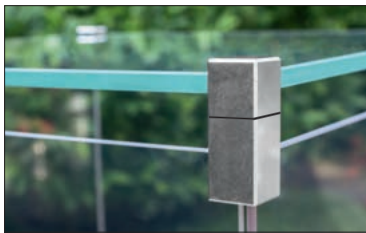

Der Betrieb von FUORA Gaskaminen ist nur für den Außen-Bereich zugelassen!

Produktbeschreibung

- Die neue XL-Version bietet noch mehr Feuereinsicht und maximalen Feuergenuss in Übergröße
- Der pulverbeschichtete Unterbau aus 1,5mm Aluminiumblech schafft nicht nur die ideale Höhe für den Feuerschein, sondern nimmt zeitgleich hinter einer verschließbaren Tür eine 11 kg Flüssiggasflasche auf.
- Der Vorrat ermöglicht ein stimmungsvolles Flammenbild über einen Zeitraum von bis zu 30 Stunden.
- Durch die einfache Installation und Handhabung kann der FUORA Q-XL schnell und effektiv eingesetzt werden.
- 2 Rollen unter dem Gerät gestatten einen einfachen und bequemen Transport.
- Eine praktische Griffmulde ermöglicht das einfache Handling dieses hochwertig verarbeiteten Gaskamins.
- Für den perfekten Feuergenuss regeln Sie die Flammenhöhe individuell nach Ihren Wünschen.

Glasdeckel mit Edelstahlhalter, zweigeteilt zur besseren Reinigung

Brennraum inklusive Lavasteine

Einsicht in geöffneten Sockel mit angeschlossener Gasflasche

Wetterfeste Schutzhülle für den Fuora Q-XL

Farben

Brennraum

Großzügige XL-Panorama-Rundumeinsicht auf das Flammenspiel

Sockelmaterial

Aufwendige Verarbeitung, pulverbeschichtetes Aluminiumgehäuse

Sockel

Abschließbarer Sockel zur Aufnahme der Gasflasche

Seitenansichten