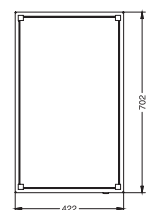

Technische Daten

Betriebsweise	mit und ohne Glasaufsatz
Gasanschluss	genormt für 5 o. 11 kg Flüssiggasflaschen
Sicherheit	Strömungssicherung/Kontrollflamme, Kippicherung
Leistung	
Nennwärmeleistung (NWL)	5-12 kW
Vordruck	50 mbar
Brennstoff / Aufgabemenge	G30 / G31 / ~ 0,4 m³/h
Brennstoff	Butan / Propan
Maße / Gewicht	
Abmessungen (B x H x T)	702 x 1.312 x 422 mm
Glasmaße (B x H x T)	386 x 496 x 666 mm
Gesamtgewicht	ca. 38 kg
Ausstattung	
Auskleidung	Brennerbett mit Lavasteinen
Lieferumfang	Gasregelblock, Druckminderer → anschlussfertig für handelsübliche 5 oder 11 kg Flüssiggasflaschen, Spannband für Gasflasche, Schloss
Ausführung	
Ausführung	Unterbau pulverbeschichtet, Farben: Weiß und Schwarz
Erfüllte Anforderungen nach	EN 14543 + A1

Brennraum

Großzügige XL-Panorama-Rundumeinsicht auf das Flammenspiel

Sockelmaterial

Aufwendige Verarbeitung, pulverbeschichtetes Aluminiumgehäuse

Sockel

Abschließbarer Sockel zur Aufnahme der Gasflasche

Seitenansichten

Draufsicht

Maßangaben in mm